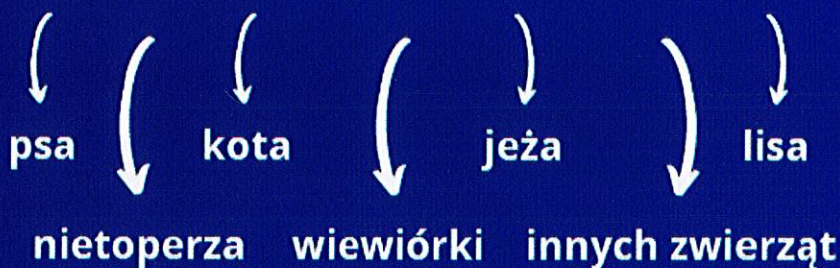

WŚCIEKLIZNA

NAJGROŹNIEJSZA WIRUSOWA CHOROBA ODZWIERZĘCA

NIE ZNASZ MNIE?

NIE KARM!

NIE GŁASZCZ!

NIE PODCHODŹ!

Dofinansowane przez
Unię Europejską

INSPEKCJA WETERYNARYJNA
WOJEWÓDZKI INSPEKTORAT WETERYNARII
W SZCZECINIE

WŚCIEKLIZNA

NAJGROŹNIEJSZA WIRUSOWA CHOROBA ODZWIERZĘCA

Od jakiego zwierzęcia można się zarazić?

Jak zachowuje się zakażone zwierzę?

- JEST AGRESYWNE
- NIE BOI SIĘ
- MA ŚLINOTOK
- DZIWNIE SIĘ ZACHOWUJE

Pamiętaj, zaszczep swojego pupila!